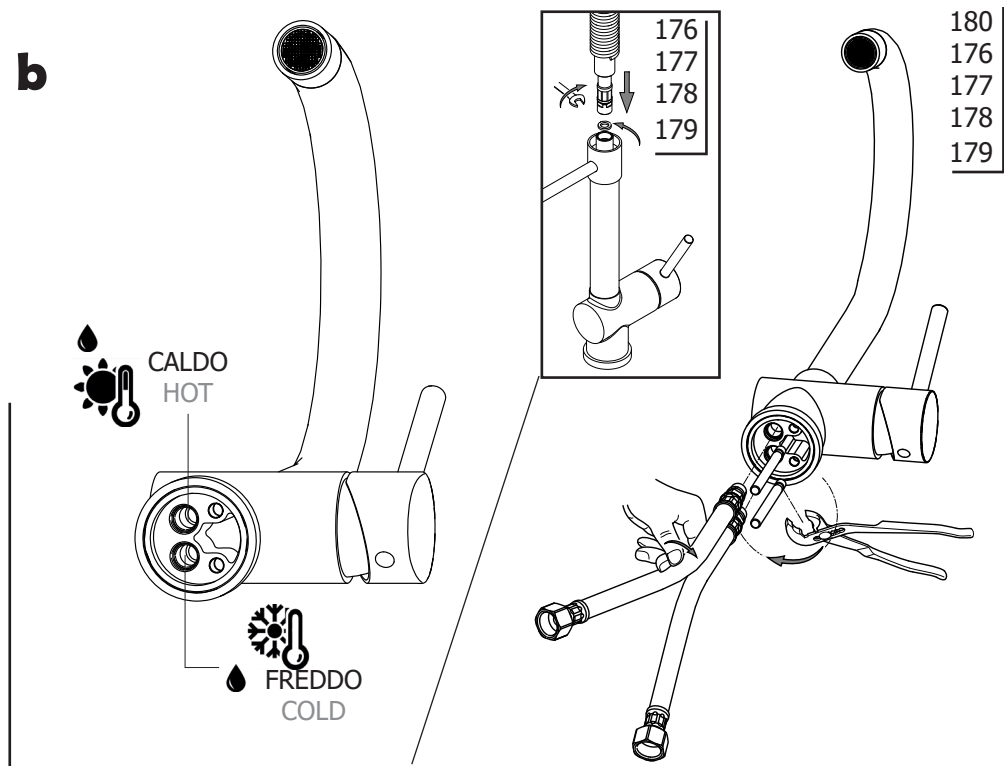

STICK

SK 176..
SK 177..
SK 178..
SK 179..
SK 180..
SK 184..
SK 189..
SK 185..
SK 190..

1

Montaggio Assembly

$65 \pm 5^\circ\text{C}$

$15 \pm 5^\circ\text{C}$

MIN - MAX

OK

184
190

CALDO
HOT

III VIA / Acqua Purificata
III EXIT / Purified Water

FREDDO
COLD

2 a

b

C

185