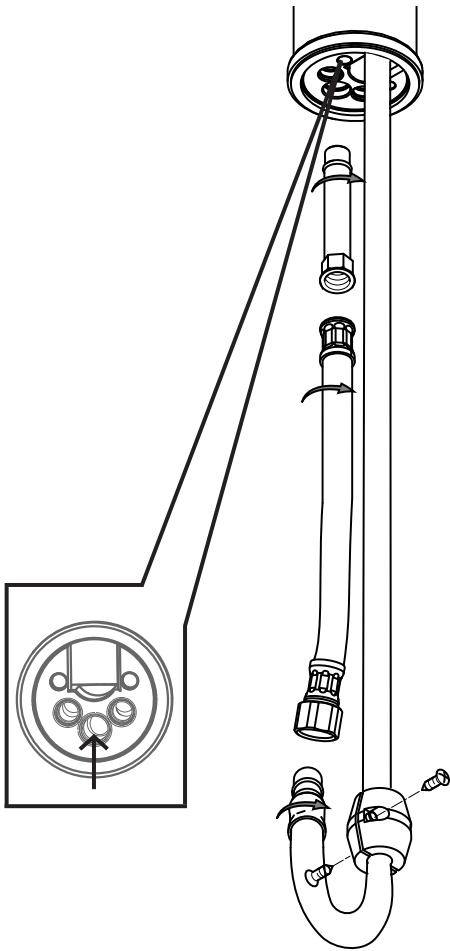

STICK

SK 176..
SK 177..
SK 178..
SK 179..
SK 180..
SK 184..
SK 189..
SK 185..
SK 190..

1

Montaggio Assembly

$65 \pm 5^\circ\text{C}$

$15 \pm 5^\circ\text{C}$

MIN - MAX

OK

184
190

CALDO
HOT

III VIA / Acqua Purificata
III EXIT / Purified Water

FREDDO
COLD

2 a

b

C

185

Sostituzione Flex Inox
How to replace Flex Inox

176
177
178
179

Sostituzione Distanziale supporto doccia
How to replace Hans-shower bracket