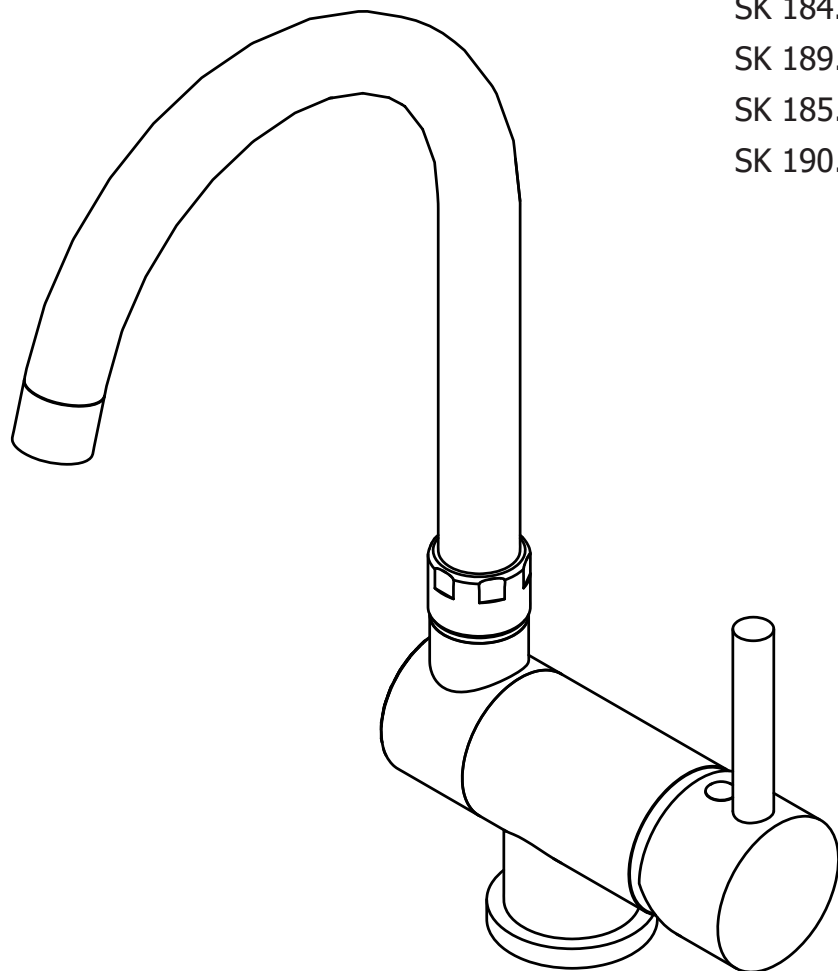

STICK

SK 176..
SK 177..
SK 178..
SK 179..
SK 180..
SK 184..
SK 189..
SK 185..
SK 190..

1

Montaggio Assembly

$65 \pm 5^\circ\text{C}$

$15 \pm 5^\circ\text{C}$

MIN - MAX

OK

184
190

CALDO
HOT

III VIA / Acqua Purificata
III EXIT / Purified Water

FREDDO
COLD

2 a

b

C

185