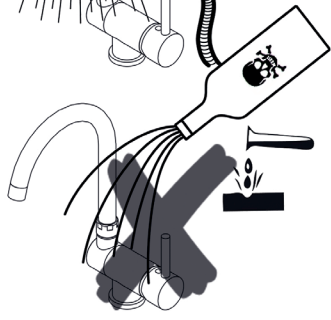

STICK

SK 176..
SK 177..
SK 178..
SK 179..
SK 180..
SK 184..
SK 189..
SK 185..
SK 190..

1

Montaggio Assembly

$65 \pm 5^\circ\text{C}$

$15 \pm 5^\circ\text{C}$

MIN - MAX

OK

184
190

CALDO
HOT

III VIA / Acqua Purificata
III EXIT / Purified Water

FREDDO
COLD

2 a

b

C

185

M

Manutenzione
Service

Sostituzione Aeratore How to replace Aerator

Sostituzione Cartuccia How to replace Cartridge

Sostituzione Canna How to replace Spout

189

180

Sostituzione Vitone
How to replace Disk Valve