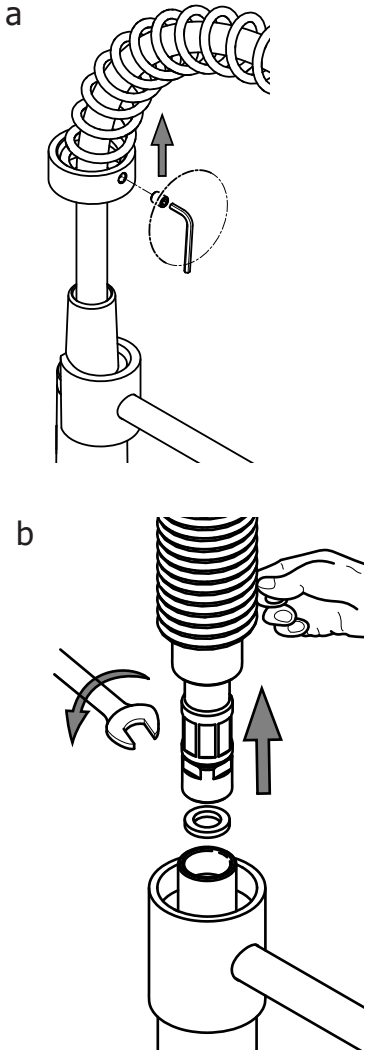

STICK

SK 176..
SK 177..
SK 178..
SK 179..
SK 180..
SK 184..
SK 189..
SK 185..
SK 190..

1

Montaggio Assembly

$65 \pm 5^\circ\text{C}$

$15 \pm 5^\circ\text{C}$

MIN - MAX

OK

M

Manutenzione
Service

Sostituzione Aeratore How to replace Aerator

Sostituzione Cartuccia How to replace Cartridge

Sostituzione Canna How to replace Spout

189

180

Sostituzione Vitone
How to replace Disk Valve

Sostituzione Flex Inox
How to replace Flex Inox

176
177
178
179

Sostituzione Distanziale supporto doccia
How to replace Hans-shower bracket