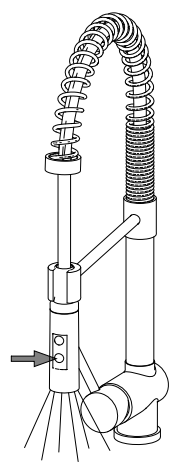

STICK

SK 176..
SK 177..
SK 178..
SK 179..
SK 180..
SK 184..
SK 189..
SK 185..
SK 190..

1

Montaggio Assembly

$65 \pm 5^\circ\text{C}$

$15 \pm 5^\circ\text{C}$

MIN - MAX

OK

184
190

CALDO
HOT

III VIA / Acqua Purificata
III EXIT / Purified Water

FREDDO
COLD

2 a

b

C

185

Sostituzione Flex Inox
How to replace Flex Inox

176
177
178
179

Sostituzione Distanziale supporto doccia
How to replace Hans-shower bracket