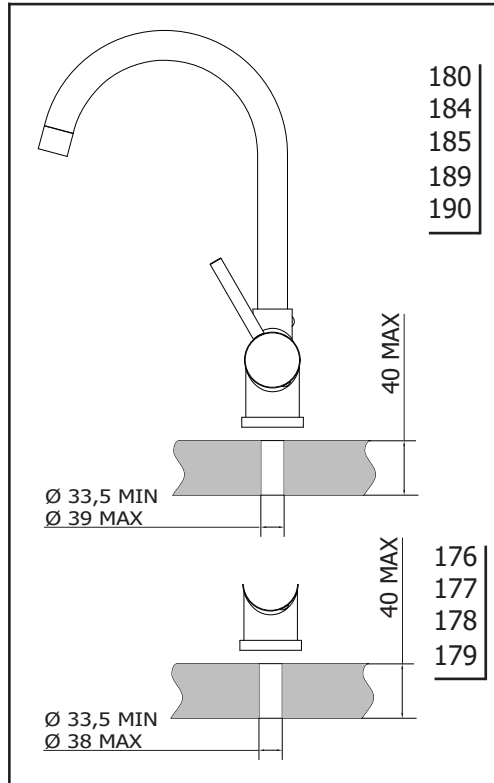

STICK

SK 176..
SK 177..
SK 178..
SK 179..
SK 180..
SK 184..
SK 189..
SK 185..
SK 190..

1

Montaggio Assembly

$65 \pm 5^\circ\text{C}$

$15 \pm 5^\circ\text{C}$

MIN - MAX

OK

184
190

CALDO
HOT

III VIA / Acqua Purificata
III EXIT / Purified Water

FREDDO
COLD

2 a

b

C

185

Sostituzione Flex Inox
How to replace Flex Inox

176
177
178
179

Sostituzione Distanziale supporto doccia
How to replace Hans-shower bracket