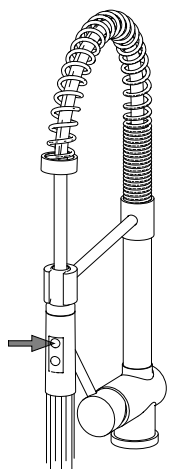

STICK

SK 176..
SK 177..
SK 178..
SK 179..
SK 180..
SK 184..
SK 189..
SK 185..
SK 190..

1

Montaggio Assembly

$65 \pm 5^\circ\text{C}$

$15 \pm 5^\circ\text{C}$

MIN - MAX

OK

184
190

CALDO
HOT

III VIA / Acqua Purificata
III EXIT / Purified Water

FREDDO
COLD

2 a

b

C

185

Sostituzione Flex Inox
How to replace Flex Inox

176
177
178
179

Sostituzione Distanziale supporto doccia
How to replace Hans-shower bracket