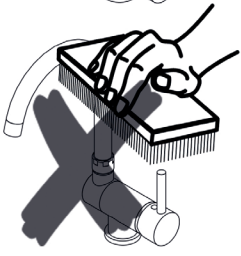

184
190

CALDO
HOT

III VIA / Acqua Purificata
III EXIT / Purified Water

FREDDO
COLD

2 a

b

C

185

M

Manutenzione
Service

Sostituzione Aeratore How to replace Aerator

Sostituzione Cartuccia How to replace Cartridge

Sostituzione Canna How to replace Spout

189

180

Sostituzione Vitone
How to replace Disk Valve