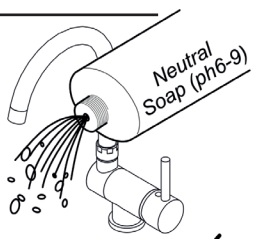

STICK

SK 176..
SK 177..
SK 178..
SK 179..
SK 180..
SK 184..
SK 189..
SK 185..
SK 190..

1

Montaggio Assembly

$65 \pm 5^\circ\text{C}$

$15 \pm 5^\circ\text{C}$

MIN - MAX

OK

184
190

CALDO
HOT

III VIA / Acqua Purificata
III EXIT / Purified Water

FREDDO
COLD

2 a

b

C

185

M

Manutenzione
Service

Sostituzione Aeratore How to replace Aerator

Sostituzione Cartuccia How to replace Cartridge

Sostituzione Canna How to replace Spout

189

180

Sostituzione Vitone
How to replace Disk Valve