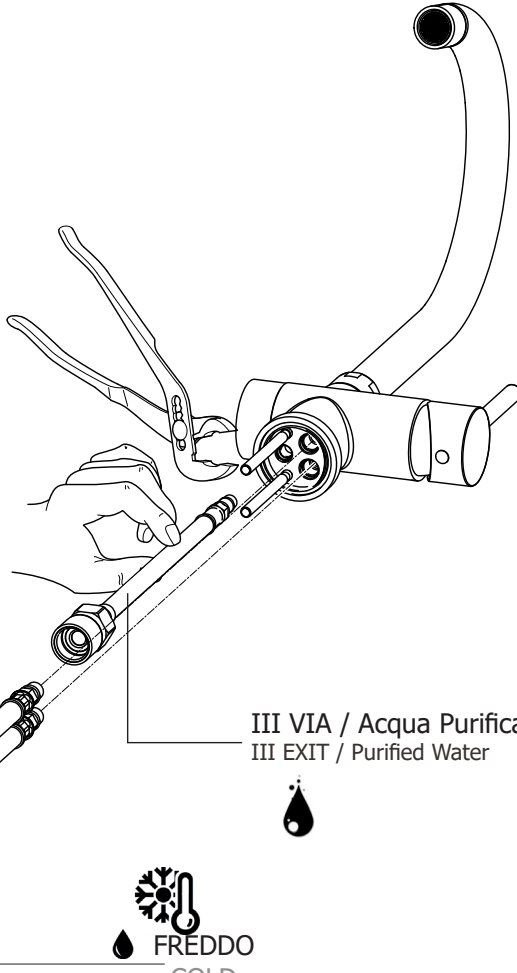

STICK

SK 176..
SK 177..
SK 178..
SK 179..
SK 180..
SK 184..
SK 189..
SK 185..
SK 190..

1

Montaggio Assembly

$65 \pm 5^\circ\text{C}$

$15 \pm 5^\circ\text{C}$

MIN - MAX

OK

184
190

CALDO
HOT

III VIA / Acqua Purificata
III EXIT / Purified Water

FREDDO
COLD

2 a

b

C

185

Sostituzione Flex Inox
How to replace Flex Inox

176
177
178
179

Sostituzione Distanziale supporto doccia
How to replace Hans-shower bracket